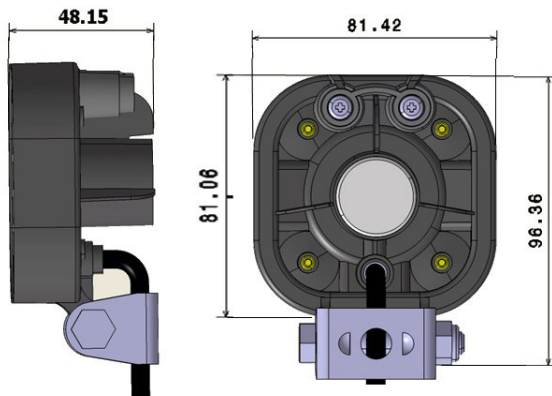

WL 600

FEU DE TRAVAIL

- # Verrine en PMMA,
- # Faisceau lumineux avec un angle de 13°
- # Connexion par câble (lg 50cm)
- # Produit dépolarisé

COULEUR DES LEDS

- # Blanc froid (6000-6500°K)

OPTIONS DISPONIBLES

- # Versions avec et sans interrupteur
- # Sortie câble auto-perforant de type Click-In

LE + TECHNILYS

PRODUIT HOMOLOGUÉ R10

DONNÉES TECHNIQUES

NOMBRE ET TYPE DE LEDS	12 LEDS OSRAM
ANGLE DU FAISCEAU LUMINEUX	13°
FLUX LUMINEUX	600 LUMENS
CONSOMMATION	9,5W
TENSION D'ALIMENTATION	12/24V OU 24V
DIMENSIONS (L X H) - MM -	82 X 82 X 49
NIVEAU D'ÉTANCHÉITÉ	IP69K

RÉFÉRENCES ARTICLES

RÉFÉRENCE	COULEUR LED	ALIMENTATION
240583C	BLANC FROID	24V
240325C	BLANC FROID	12/24V

HALO LUMINEUX À 2M